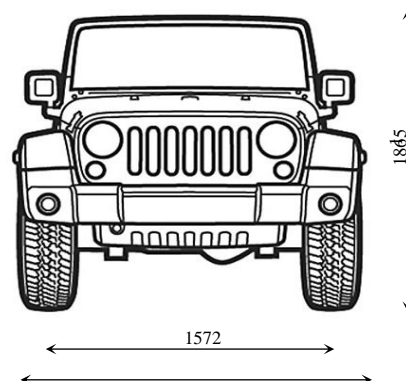

SALONA IZMĒRI

Telpa galvai	- priekšā, mm	1046-1069
	- aizmugurē, mm	1019
Telpa kājām	- priekšā, mm	1039
	- aizmugurē, mm	880
Telpa pleciem	- priekšā, mm	1350
	- aizmugurē, mm	1514
Telpa gurniem	- priekšā, mm	1417
	- aizmugurē, mm	1100
Sedvietu skaits		4
Bagāžas nodalījuma tilpums, L		
aizmugurējie sēdekļi stāvi		365
aizmugurējie sēdekļi salocīti		1052

DZINĒJI

	3,6 V6
Piedzīva	AWD
Apjoms, cm³	3604
Vārstu sistēma	DOHC, 24
Jauda, kW(zs)@min⁻¹	209(284)@6350
Transmisija	347@4300
Griezes moments, Nm@min⁻¹	5-aut.
Paātrinājums 0-100 km/s, s	8.1
Maksimālais ātrums, km/s	180
Degvielas patēriņš, l/100km	
- kombinētais	11,3
- ārpus pilsētas	8,8
- pilsētā	15,6
CO₂ izplūde, g/km	263

ĀRĒJIE IZMĒRI

Riteņu bāze, mm	2424
Garums, mm	4223
Platums, mm	1873
Augstums, mm	1865
Attālums starp riteņiem	
priekšējiem, mm	1572
aizmugurējiem, mm	1572
Klīrens, mm	223-230

SVARS UN KAPACITĀTE

Pašmasa, kg	
3.6 5-aut.	1828
Degvielas tvertne, L	66-70,5
Pagriezienu diametrs, M	10.4
Maksimālais piekabes svars, kg	1000

Jeep International Corporation © 2015 autortiesības. Tā pilnīga vai daļēja reproducēšana ir stingri aizliegta. Visas cenas un specifikācijas var tikt mainītas bez iepriekšēja brīdinājuma.