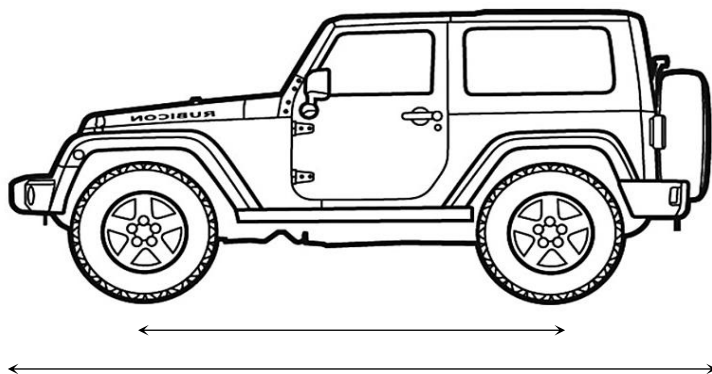

SALONA IZMĒRI

Telpa galvai	- priekšā, mm	1046-1069
	- aizmugurē, mm	1019
Telpa kājām	- priekšā, mm	1039
	- aizmugurē, mm	880
Telpa pleciem	- priekšā, mm	1350
	- aizmugurē, mm	1514
Telpa gurniem	- priekšā, mm	1417
	- aizmugurē, mm	1100
Sedvietu skaits		4
Bagāžas nodalījuma tilpums, L		
aizmugurējie sēdekļi stāvi		365
aizmugurējie sēdekļi salocīti		1052

DZINĒJI

	3,6 V6
Piedzīva	AWD
Apjoms, cm³	3604
Vārstu sistēma	DOHC, 24
Jauda, kW(zs)@min⁻¹	209(284)@6350
Transmisija	347@4300
Griezes moments, Nm@min⁻¹	5-aut.
Paātrinājums 0-100 km/s, s	8.1
Maksimālais ātrums, km/s	180
Degvielas patēriņš, l/100km	
- kombinētais	11,3
- ārpus pilsētas	8,8
- pilsētā	15,6
CO₂ izplūde, g/km	263

ĀRĒJIE IZMĒRI

Riteņu bāze, mm	2424
Garums, mm	4223
Platums, mm	1873
Augstums, mm	1865
Attālums starp riteņiem	
priekšējiem, mm	1572
aizmugurējiem, mm	1572
Klīrens, mm	223-230

SVARS UN KAPACITĀTE

Pašmasa, kg	
3.6 5-aut.	1828
Degvielas tvertne, L	66-70,5
Pagriezienu diametrs, M	10.4
Maksimālais piekabes svars, kg	1000

Jeep International Corporation © 2015 autortiesības. Tā pilnīga vai daļēja reproducēšana ir stingri aizliegta. Visas cenas un specifikācijas var tikt mainītas bez iepriekšēja brīdinājuma.